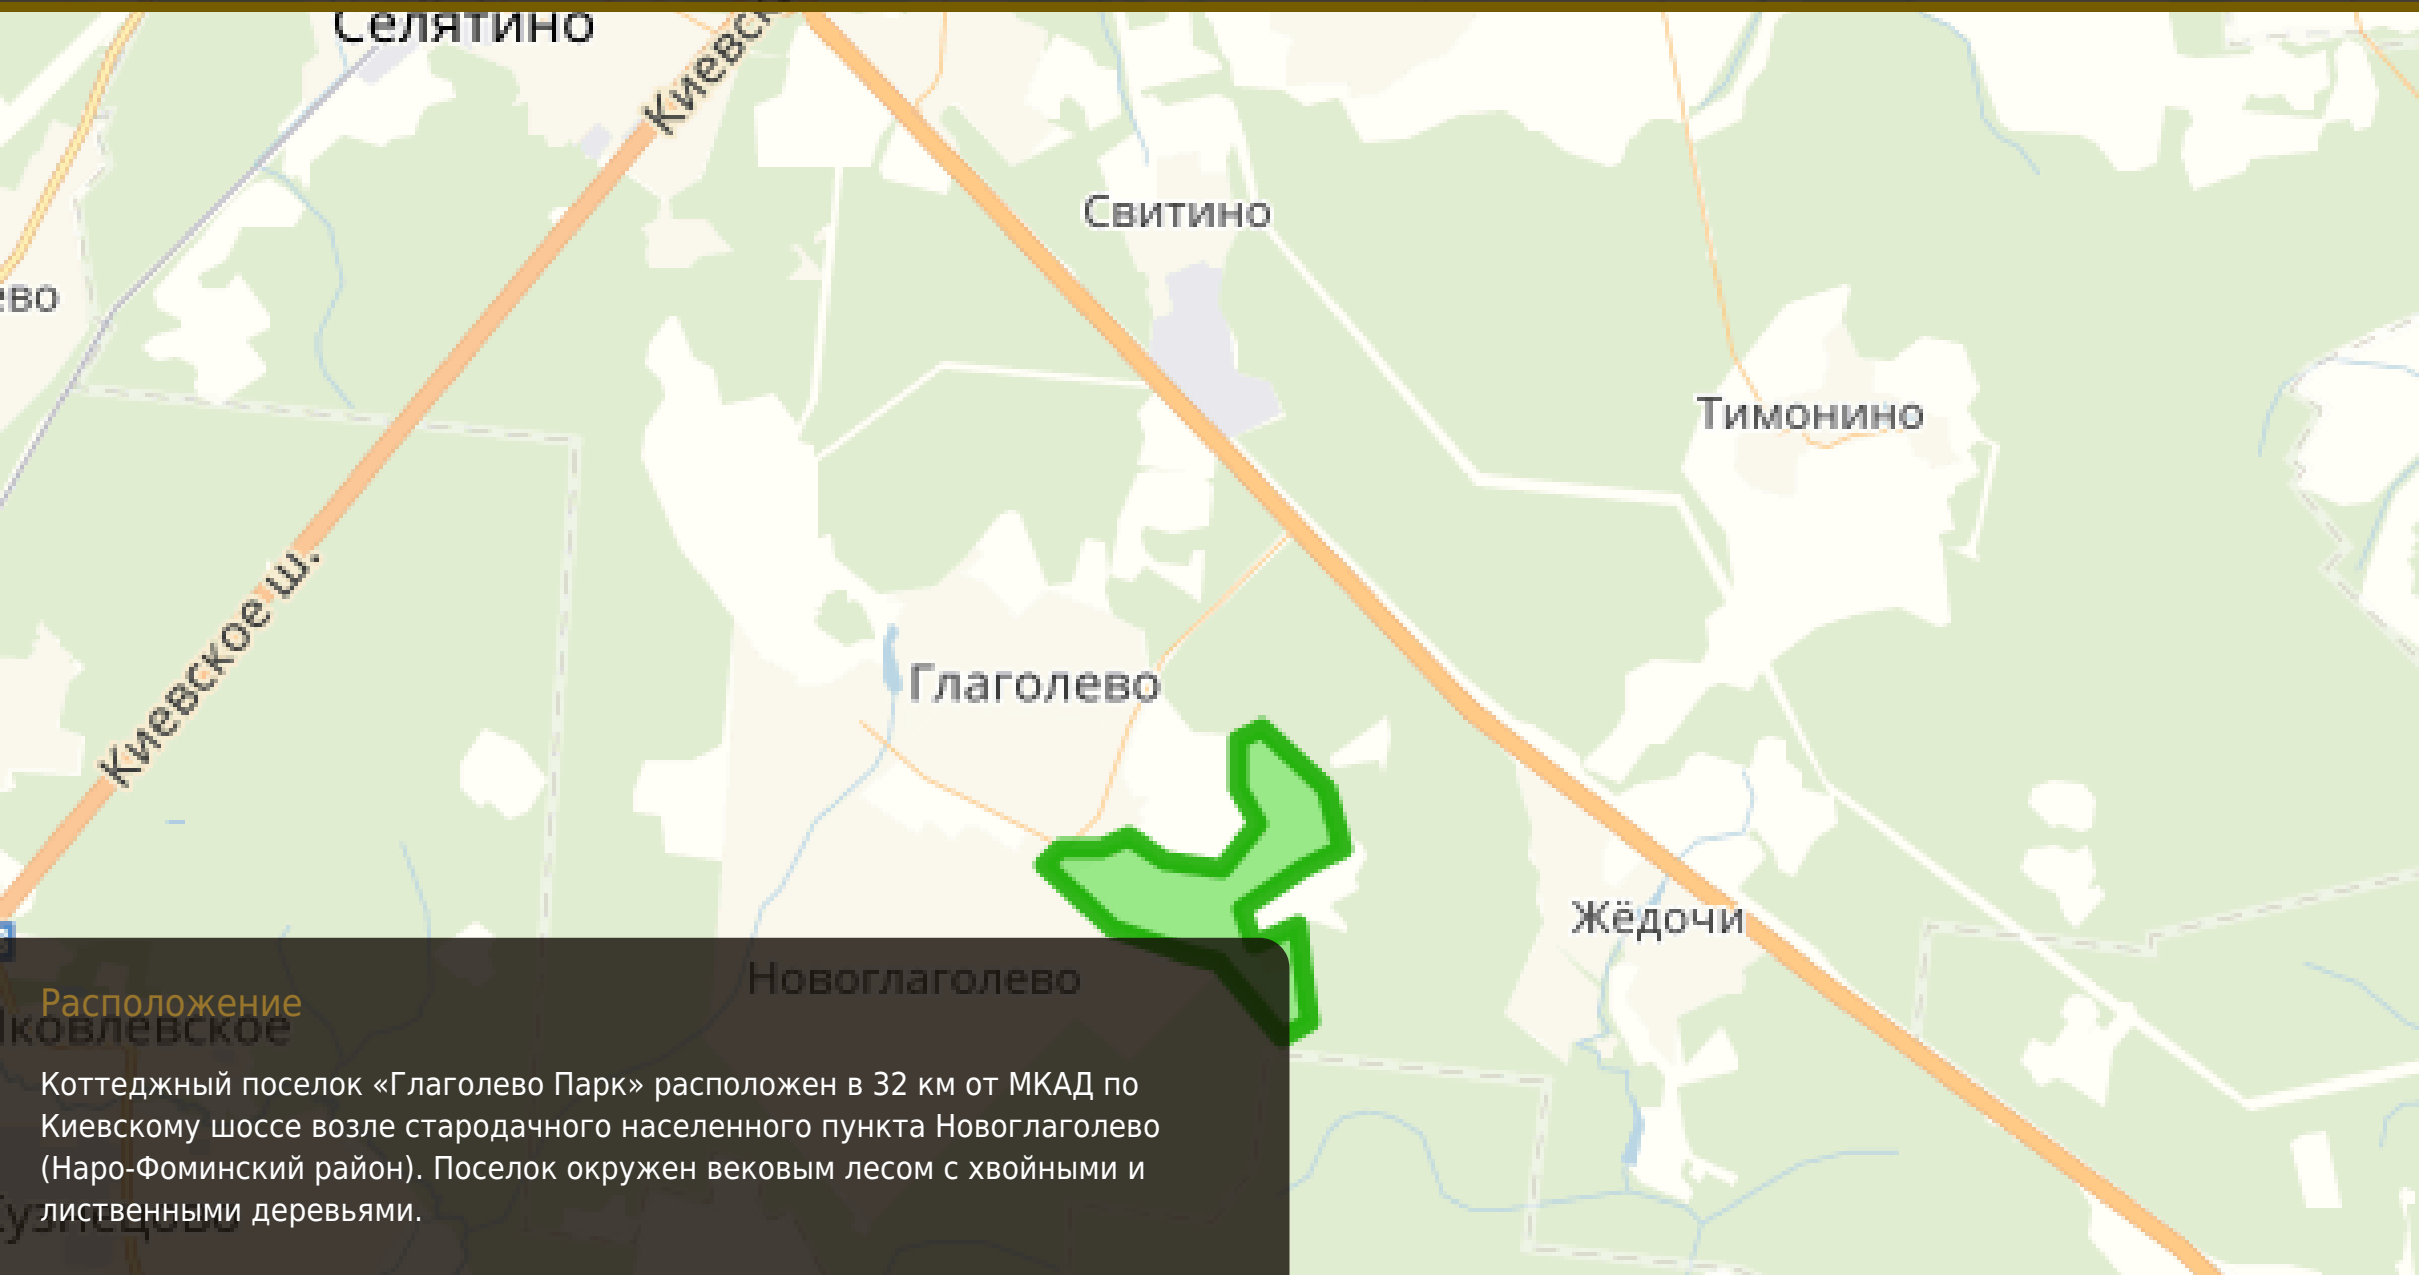

### Расположение Ковлевское

Коттеджный поселок «Глаголево Парк» расположен в 32 км от МКАД по Киевскому шоссе возле стародачного населенного пункта Новоглаголево (Наро-Фоминский район). Поселок окружен вековым лесом с хвойными и лиственными деревьями.

### Озеро на территории поселка

Сердцем поселка является красивое и большое Гончаровское озеро с благоустроенной прогулочной зоной отдыха.