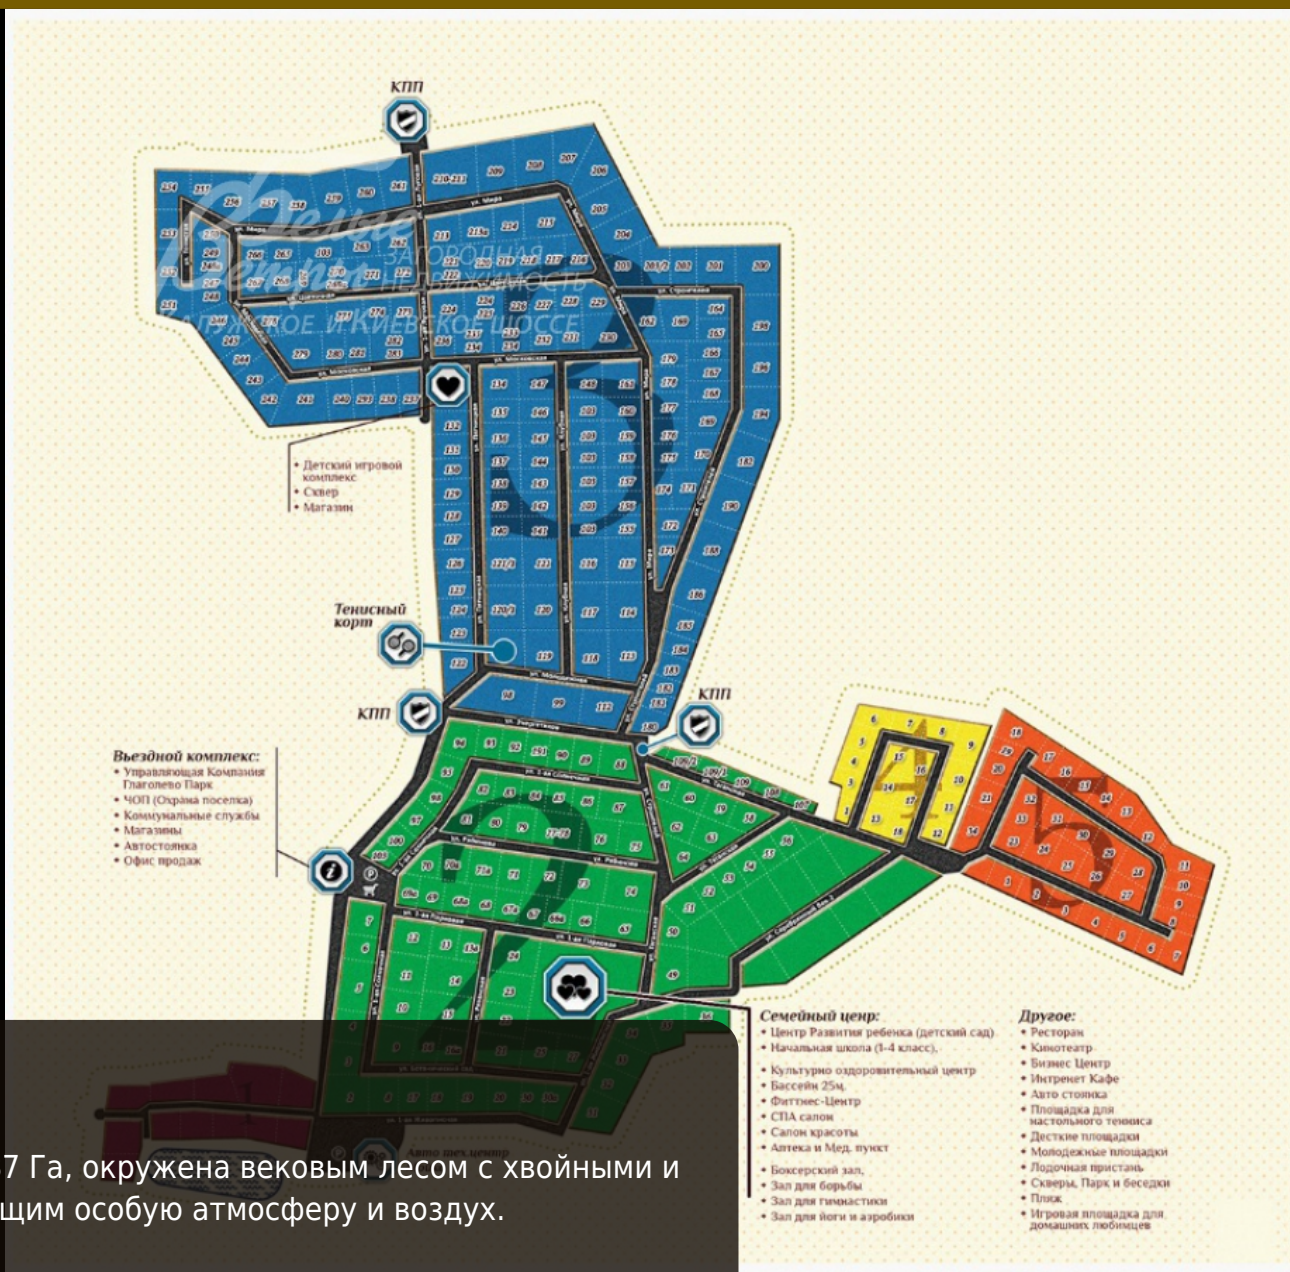

### Расположение Ковлевское

Коттеджный поселок «Глаголево Парк» расположен в 32 км от МКАД по Киевскому шоссе возле стародачного населенного пункта Новоглаголево (Наро-Фоминский район). Поселок окружен вековым лесом с хвойными и лиственными деревьями.

### Озеро на территории поселка

Сердцем поселка является красивое и большое Гончаровское озеро с благоустроенной прогулочной зоной отдыха.