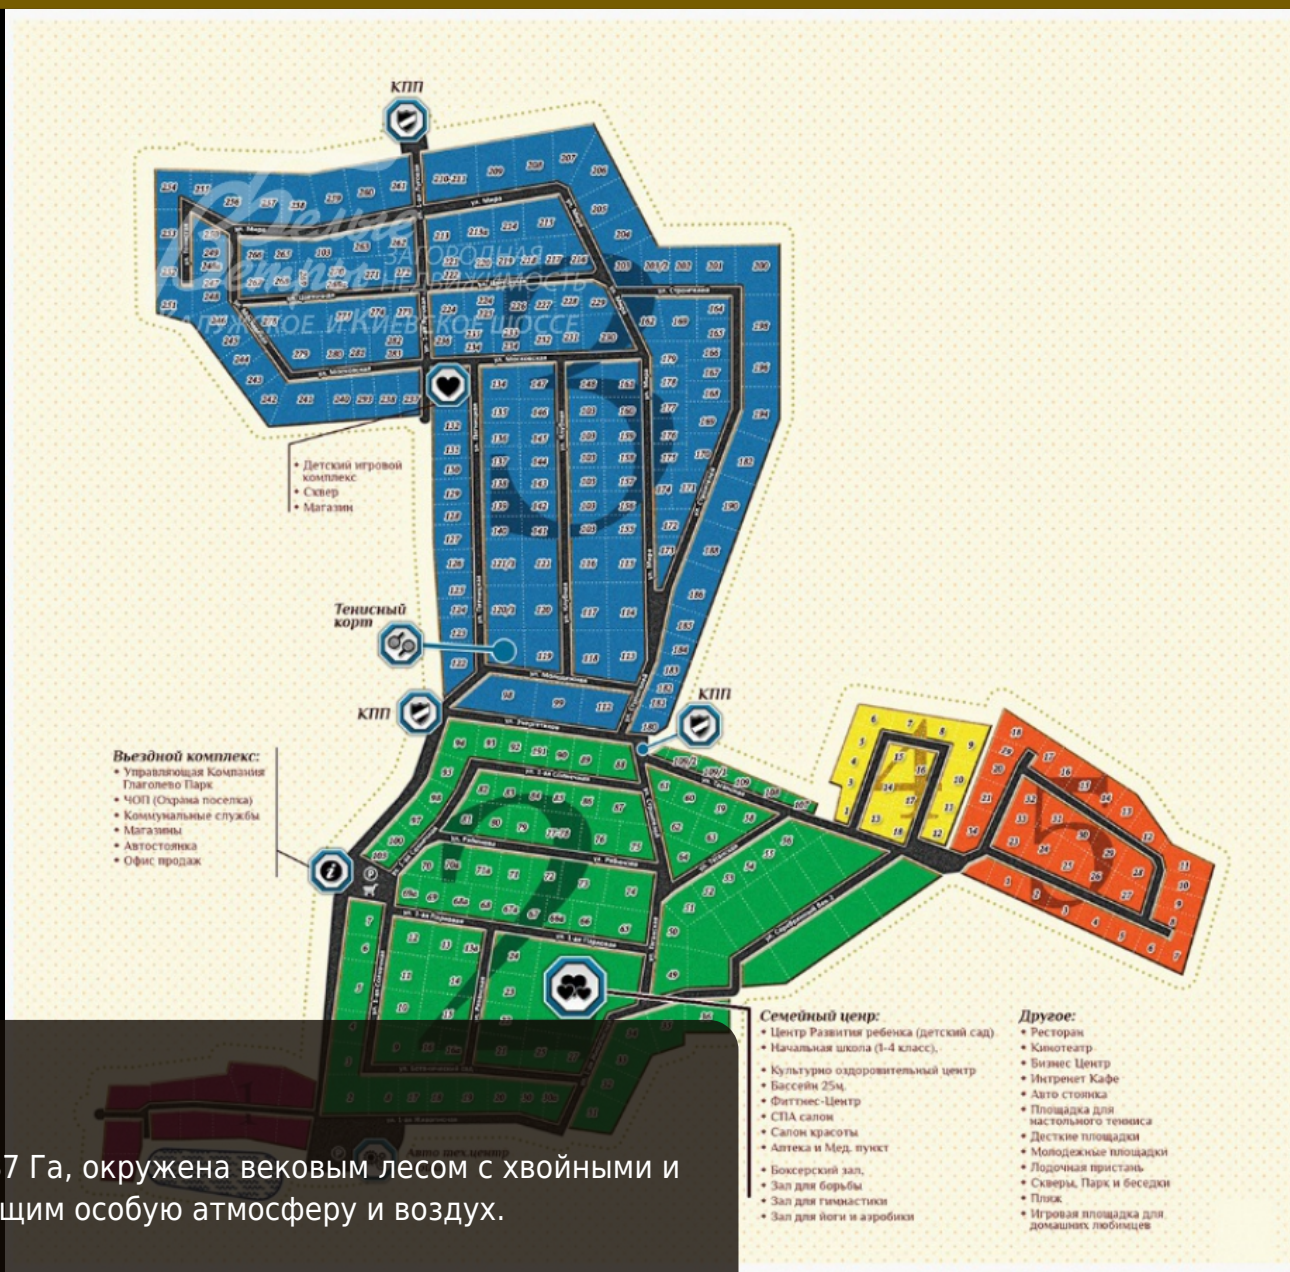

Жилой комплекс "Глаголево Парк"

Брокер проекта - агентство Белые Ветры

Расположение Ковлевское

Коттеджный поселок «Глаголево Парк» расположен в 32 км от МКАД по Киевскому шоссе возле стародачного населенного пункта Новоглаголево (Наро-Фоминский район). Поселок окружен вековым лесом с хвойными и лиственными деревьями.

Генплан

Территория поселка составляет 87 Га, окружена вековым лесом с хвойными и лиственными деревьями, придающим особую атмосферу и воздух.

Озеро на территории поселка

Сердцем поселка является красивое и большое Гончаровское озеро с благоустроенной прогулочной зоной отдыха.