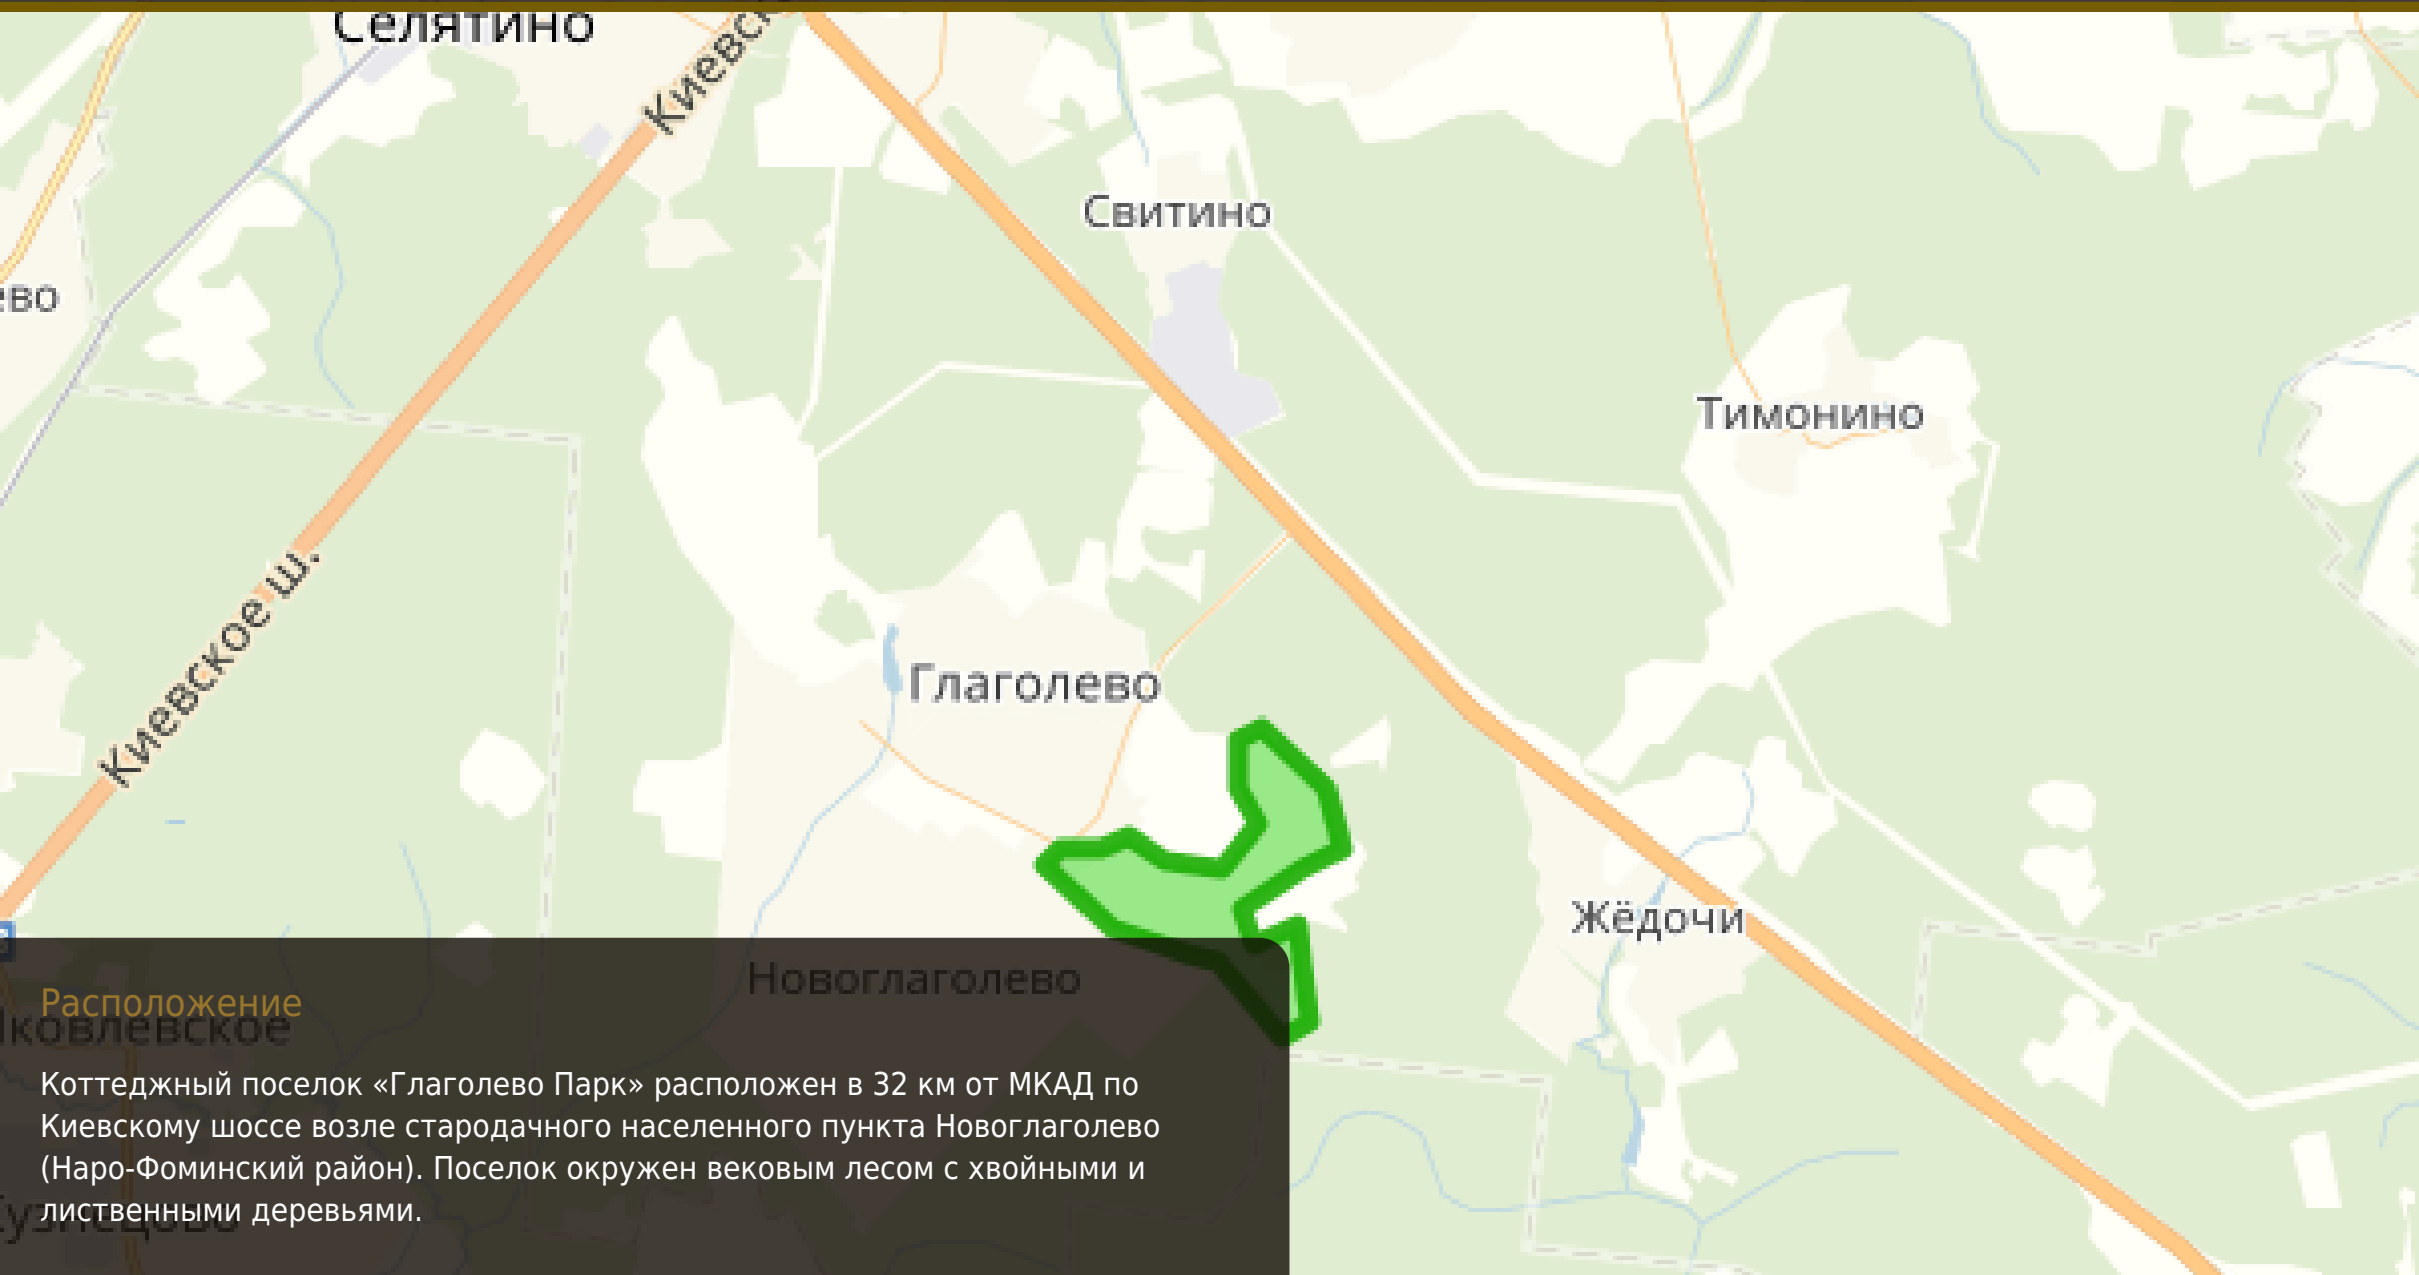

Жилой комплекс "Глаголево Парк"

Брокер проекта - агентство Белые Ветры

Расположение Ковлевское

Коттеджный поселок «Глаголево Парк» расположен в 32 км от МКАД по Киевскому шоссе возле стародачного населенного пункта Новоглаголево (Наро-Фоминский район). Поселок окружен вековым лесом с хвойными и лиственными деревьями.

Генплан

Территория поселка составляет 87 Га, окружена вековым лесом с хвойными и лиственными деревьями, придающим особую атмосферу и воздух.

Озеро на территории поселка

Сердцем поселка является красивое и большое Гончаровское озеро с благоустроенной прогулочной зоной отдыха.